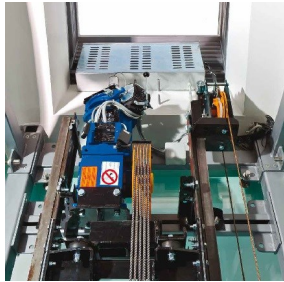

La qualité à votre service

PRODUITS

Ascenseur électrique First

La solution verticale pour tout type de bâtiment, une technologie sûr et confortable.

Poids	325-1250 kg	Course max	45 m
Personnes	4 - 16	Vitesse	1 m/s