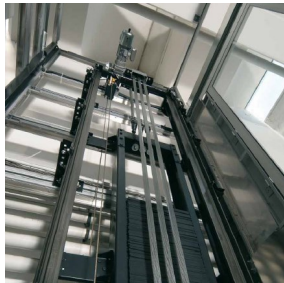

Ascenseur électrique HP

La réponse ultime aux besoins les plus exigeant, la performance et le design réunis.

Poids	325-2000 kg	Course max	60 m
Personnes	4 - 26	Vitesse	1,6 m/s

Élévateur électrique

Le meilleur compromis entre courte distance et faible affluence, idéale pour les usages privés.

Poids	300-450 kg	Course max	20 m
Personnes	1 - 6	Vitesse	0,30 m/s

Élévateur hydraulique

La technologie hydraulique pour un confort et une finition exceptionnelle.

Poids	400-500 kg	Course max	16,9 m
Personnes	1 - 6	Vitesse	0,15 m/s